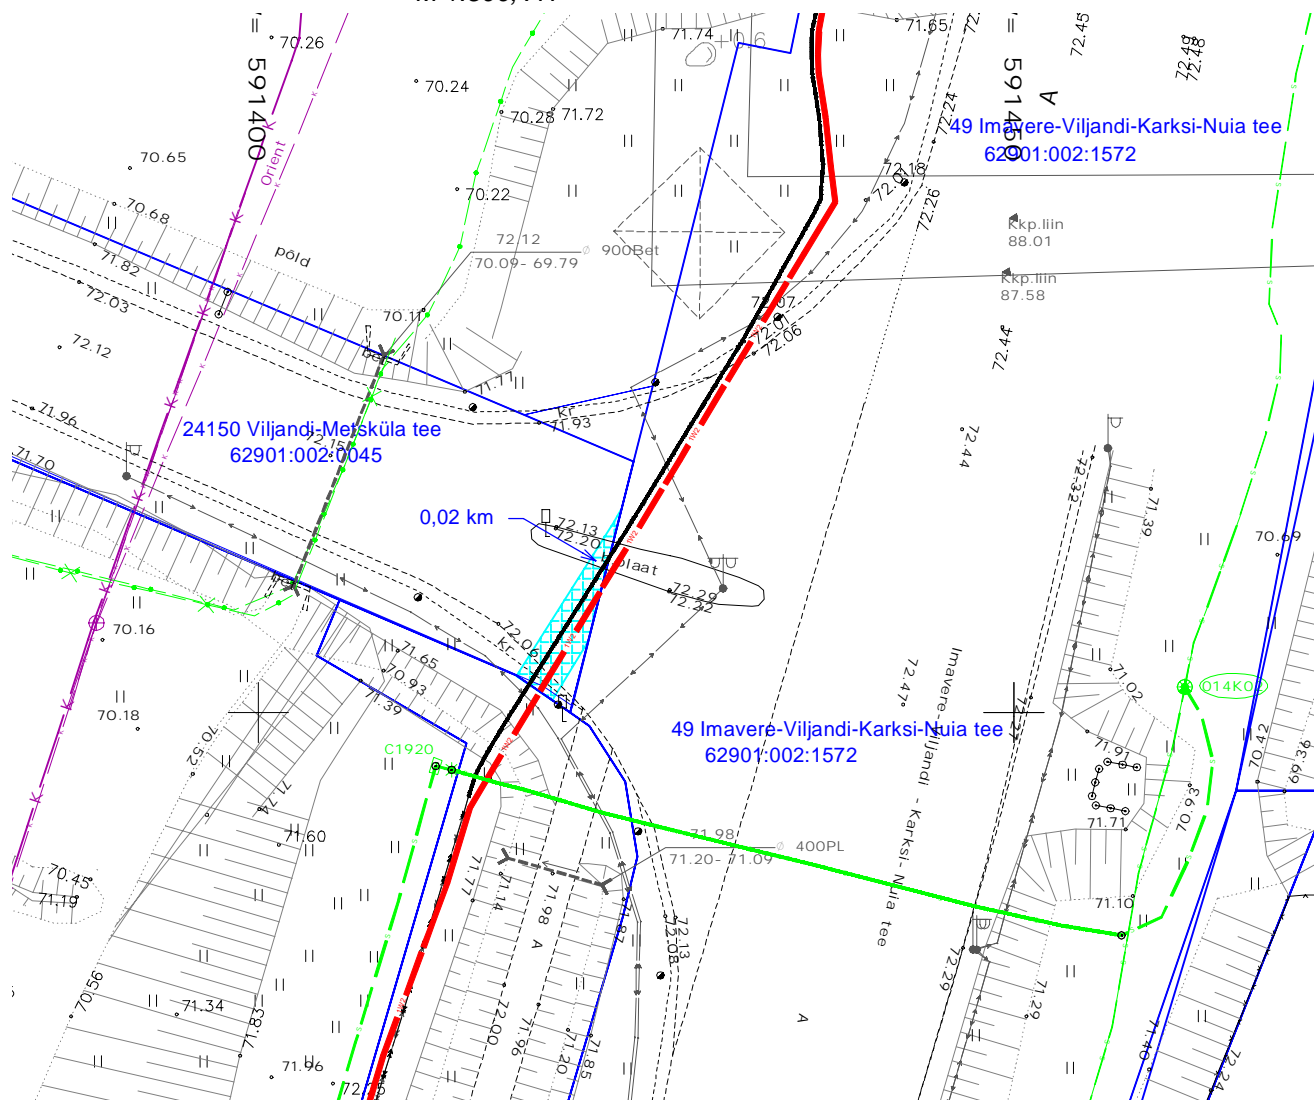

24150 Viljandi-Metsküla tee (62901:002:0045)  
Alustre külas Viljandi vallas Viljandi maakonnas  
M 1:500; A4

-  Kasutusõiguse ala [25 m<sup>2</sup>]
-  Proj. 15 kV maakaabelliin
-  Katastriüksuse piir